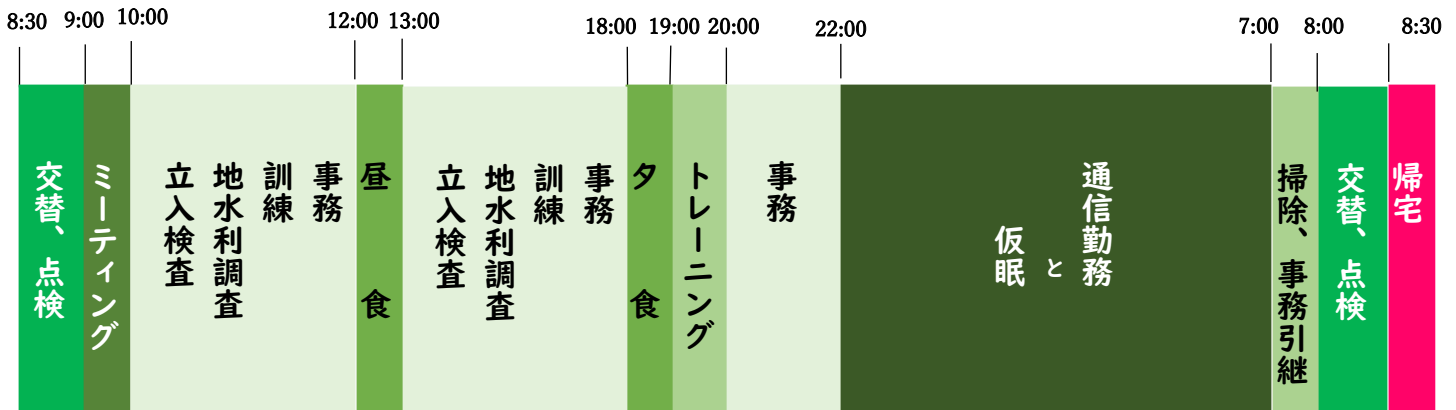

令和7年度

みんなの町の消防

学校名	小学校
名前	

松浦市消防本部

まつうらししょうぼうほんぶ しょうぼうしょ そしき 松浦市消防本部・消防署の組織

しょうぼうほんぶ しょうぼうしょ おな ちょうしゃ し さちょう たかしまちよう ふくしまちよう
消防本部と消防署は同じ庁舎で志佐町にあり、鷹島町と福島町

しゅっちょうしょ
に出張所があります。

ほんぶ しょ しゅっちょうしょ ごうけい しょくいん はたら
1本部1署2出張所で合計64人の職員が働いています。

しょうぼうしょ いちにち 消防署の一日

◀ 交替、点検

前日の勤務の人から火災や救急の引継ぎを受け交代し、車両と資器材の点検をします。

◀ 仮眠

22:00~7:00までの間に2時間交代で夜間の通信勤務を行いながら仮眠を取ります。いつでも出動できるように服は着たまま寝ます。

◀ 地水利調査

消火栓、防火水槽の点検や地理調査を行って、建物や道の様子を調べます。

火事、救急があれば24時間出動します！！