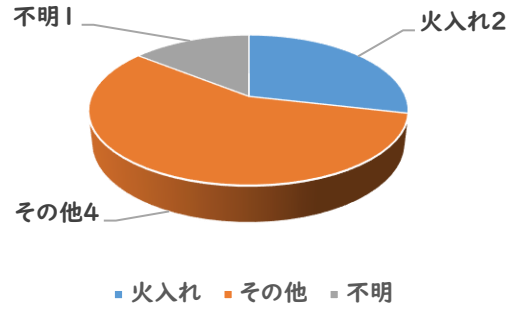

きゅうきゅうきゅうめいし き
救急救命士が着てい
る服です。この服を着て
いる隊員はより高度な
たいいん たいいん
救急処置ができます。

きゅうじょふく
救助服

きふく
着ている服によっていろん
ないみ
意味があるんだ。みんなそれ
ぞれの服に誇りをもって仕事
しているんだ。

きゅうじょ たち
救助のスペシャリスト達、
レスキュー隊の服です。服
いろ 色から救助隊の事を「オ
レンジ」とも呼びます。

れいわ ねん かさい きゅうきゅうじょうきょう 令和6年の火災、救急状況

火災状況

過去5年の火災が起きた種類別件数

令和6年 火災原因

	たてものかさい 建物火災	りんやかさい 林野火災	くるま かさい 車の火災	ほか その他	ごう けい 合計
令和2年	1	1	1	4	7
令和3年	7	1	0	3	11
令和4年	3	0	1	7	11
令和5年	8	0	0	9	17
令和6年	3	0	2	2	7

	れいわ ねん かさいげんいん 令和6年 火災原因
火入れ	2
火遊び	0
たばこ	0
ストーブ	0
その他	4
不明	1