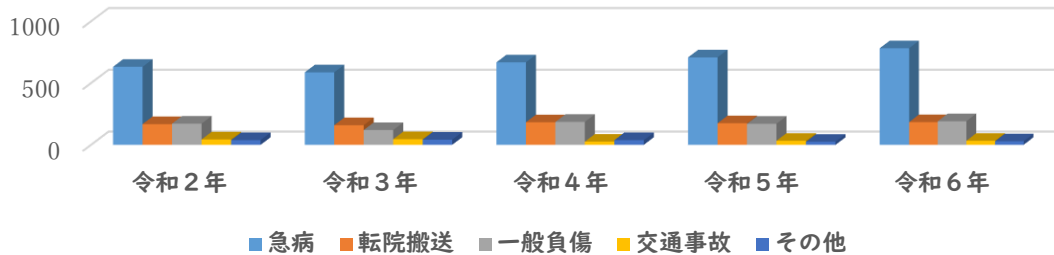

火災状況

過去5年の火災が起きた種類別件数

令和6年 火災原因

	たてものかさい 建物火災	りんやかさい 林野火災	くるま かさい 車の火災	ほか その他	ごう けい 合計
令和2年	1	1	1	4	7
令和3年	7	1	0	3	11
令和4年	3	0	1	7	11
令和5年	8	0	0	9	17
令和6年	3	0	2	2	7

	れいわ ねん かさいげんいん 令和6年 火災原因
火入れ	2
火遊び	0
たばこ	0
ストーブ	0
その他	4
不明	1

救急状況

過去5年の救急の種類別件数

	きゅうびょう 急病	てんいんほんそう 転院搬送	いっばんふしょう 一般負傷	こうつうじこ 交通事故	ほか その他	ごう けい 合計
令和2年	632	168	172	44	38	1,054
令和3年	587	159	120	46	42	954
令和4年	668	183	186	26	38	1,101
令和5年	708	175	171	33	25	1,112
令和6年	782	184	191	33	29	1,219