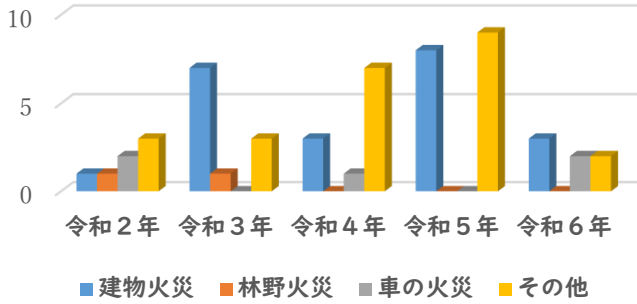

きゅうきゅうきゅうめいし き
救急救命士が着てい
る服です。この服を着て
いる隊員はより高度な
たいいん たいいん
救急処置ができます。

きゅうじょふく
救助服

きふく
着ている服によっていろん
ないみ
意味があるんだ。みんなそれ
ぞれの服に誇りをもって仕事
しているんだ。

きゅうじょ たち
救助のスペシャリスト達、
レスキュー隊の服です。服
いろ 色から救助隊の事を「オ
レンジ」とも呼びます。

れいわ ねん かさい きゅうきゅうじょうきょう 令和6年の火災、救急状況

火災状況

過去5年の火災が起きた種類別件数

令和6年 火災原因

	たてものかさい 建物火災	りんやかさい 林野火災	くるま かさい 車の火災	ほか その他	ごう けい 合計
令和2年	1	1	1	4	7
令和3年	7	1	0	3	11
令和4年	3	0	1	7	11
令和5年	8	0	0	9	17
令和6年	3	0	2	2	7

	れいわ ねん かさいげんいん 令和6年 火災原因
火入れ	2
火遊び	0
たばこ	0
ストーブ	0
その他	4
不明	1